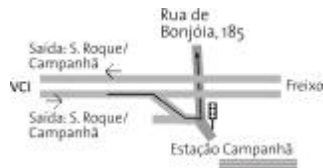

FUNDAÇÃO PARA O
DESENVOLVIMENTO SOCIAL DO PORTO

SERÕES DA BONJÓIA

Dia 6 de Julho.06 — 21h15
Recital de Música
Guitarras...

A ESMAE, Escola Superior de Música e Artes do Espectáculo do IP Porto proporciona-nos, neste Serão da Bonjóia, um momento musical GUITARRAS na Bonjóia”.

Serão interpretadas obras de:

Gonçalo Morais / José António Silva / Luís Bruno Abreu / Carlos David
Gil Fesch / Paulo Margaça
Rui Namora / Sérgio Gonçalves

M. PRAETORIUS - *Cinco Danças*
G. P. TELEMANN - *Concerto em Ré*
M. PONCE - *Cinco peças para duas guitarras*
E. GRANADOS - *Dança nº2 (oriental)*
M. GIULIANI - *Variações Concertantes op. 130*
I. ALBÉNIZ - *Bajo la Palmera*
M. C. TEDESCO
A. PIAZZOLLA

ENTRADA LIVRE

ESMAE
Escola Superior
de Música
e Artes do Espectáculo

Quinta de Bonjóia
Rua de Bonjóia, 185; Porto
Tel. 22 5899260
www.bonjoia.org