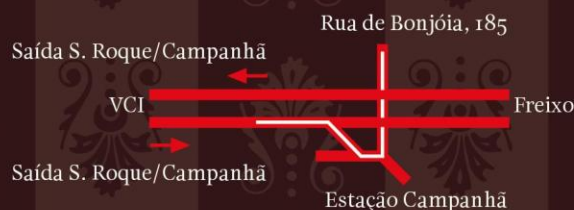

“SERÕES DA
Bonjóia
Tertúlias à moda do Porto”

PROGRAMA

Todas as Quintas-feiras às 21h15

Dia 12 de Junho 2008
Ciclo das Artes
Recital de Guitarras
Alunos da ESMAE

Alunos da ESMAE - Escola Superior de Música e Artes do Espectáculo apresentam ao Serão da Bonjóia um Recital de Guitarras com com Obras de GRANADOS, BARRIOS, CARULLI, S.DOGSON, M.CASTELNUOVO-TEDESCO E F.FARKAS.

Obras como **Dedicatória**, **Valses Poéticos (em 8 andamentos)**, **Valsa op.8 nº4**, **Serenade op.96 nº1**, **Partita nº1**, **Tre Preludi Mediterranei** e **Citharoedia Strigoniensis** serão interpretadas a solo por Rui Namora, Nuno Pinto e Gil Fesch, em dueto por Filipe Ribeiro e Pedro Correia e em trio por Nuno Pinto, José Silva e Bruno Abreu.